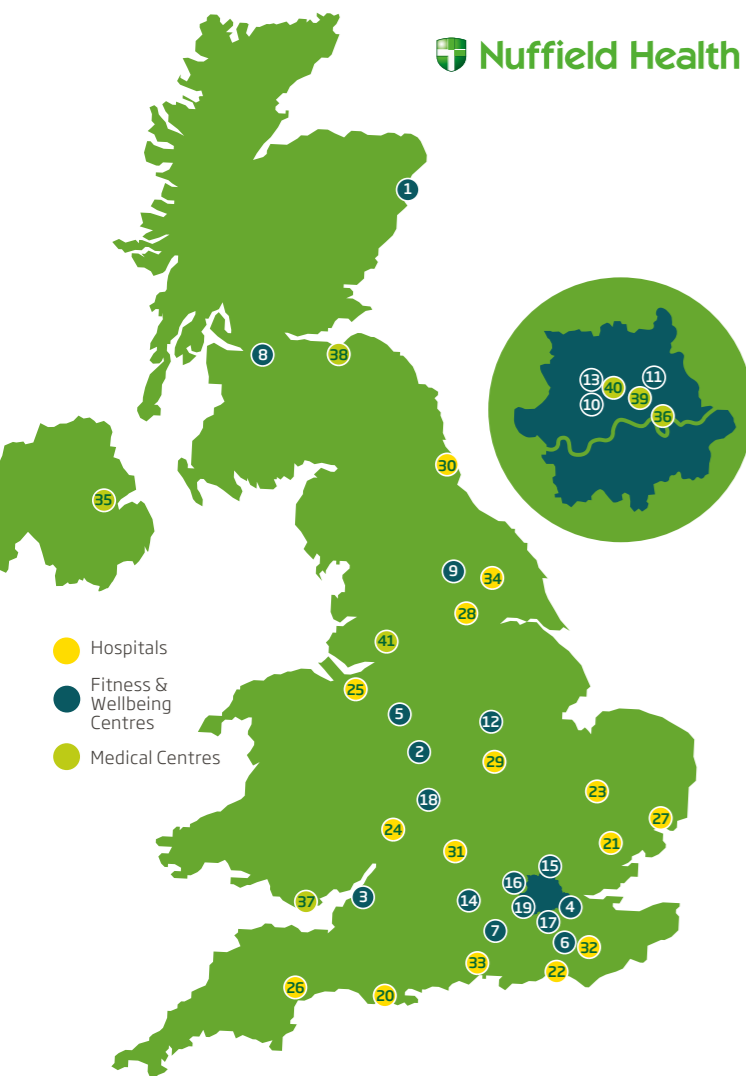

With you for the journey

Not just the assessment

With you every step of the way

Health
Assessment
Locations

- Hospitals
- Fitness & Wellbeing Centres
- Medical Centres

Fitness & Wellbeing Centres

- | | | |
|---|---|--|
| <p>1. Aberdeen
Justice Mill Lane, Aberdeen
Aberdeenshire AB11 6EQ
Tel: 01224 588 789
Fax: 01224 594 195</p> | <p>2. Birmingham
20 Ashbrook Drive
Rubery
Birmingham B45 9FN
Tel: 01214 530000</p> | <p>3. Bristol
Pavillion, Queens Road
Clifton, Bristol BS8 1QS
Tel: 0117 925 2538
Fax: 0117 925 2540</p> |
| <p>4. Bromley
Hayes Lane
Bromley
Kent BR2 9EF
Tel: 020 8466 2800
Fax: 020 8290 0335</p> | <p>5. Cannock
East Cannock Road
Cannock
Staffordshire WS12 1LU
Tel: 01543 426 531
Fax: 01543 451 039</p> | <p>6. Crawley
Crabbet Park
Turners Hill Road, Crawley
West Sussex RH10 4ST
Tel: 01293 884488
Fax: 01293 884555</p> |
| <p>7. Farnham
Weybourne Road
Farnham, Surrey GU9 9EL
Tel: 01252 747 500
Fax: 01252 747 501</p> | <p>8. Glasgow
141 Finnieston Street
Glasgow G3 8HB
Tel: 0141 243 2200</p> | <p>9. Harrogate
Hornbeam Park Road
Harrogate HG2 8RA
Tel: 0845 004 8999</p> |
| <p>10. London - Covent Garden
Endell Street
London WC2H 9SA
Tel: 020 7240 2446
Fax: 020 7379 9824</p> | <p>11. London - City
Cousin Lane
London EC4R 3XJ
Tel: 020 7283 0101
Fax: 020 7623 0112</p> | <p>12. Nottingham
Plains Road, Mapperley
Nottingham
Nottinghamshire NG3 5RH
Tel: 01158 220 306</p> |
| <p>13. Paddington
2 Sheldon Square
Paddington Central
London W2 6EZ
Tel: 020 7289 4686</p> | <p>14. Reading
240 South Oak Way
Lime Square
Green Park, Reading
Berkshire RG2 6UL
Tel: 0118 975 0550
Fax: 0118 931 1859</p> | <p>15. St Albans
Highfield Park Drive
St Albans
Hertfordshire AL4 0AH
Tel: 01727 816 100
Fax: 01727 811 739</p> |
| <p>16. Stoke Poges
Wexham Street
Stoke Poges
Buckinghamshire SL3 6NB
Tel: 01753 663 666
Fax: 01753 662 005</p> | <p>17. Surbiton
Simpson Way
(off Portsmouth Road)
Surbiton
Surrey KT6 4ER
Tel: 020 8335 2900
Fax: 020 8339 0446</p> | <p>18. Warwick
Macbeth Approach
Gallagher Business Park
Warwick
Warwickshire CV34 6AD
Tel: 01926 314 142
Fax: 01926 311 771</p> |
| <p>19. West Byfleet
Pyrford Road, West Byfleet
Surrey GU22 8UQ
Tel: 01252 747 500</p> | | |